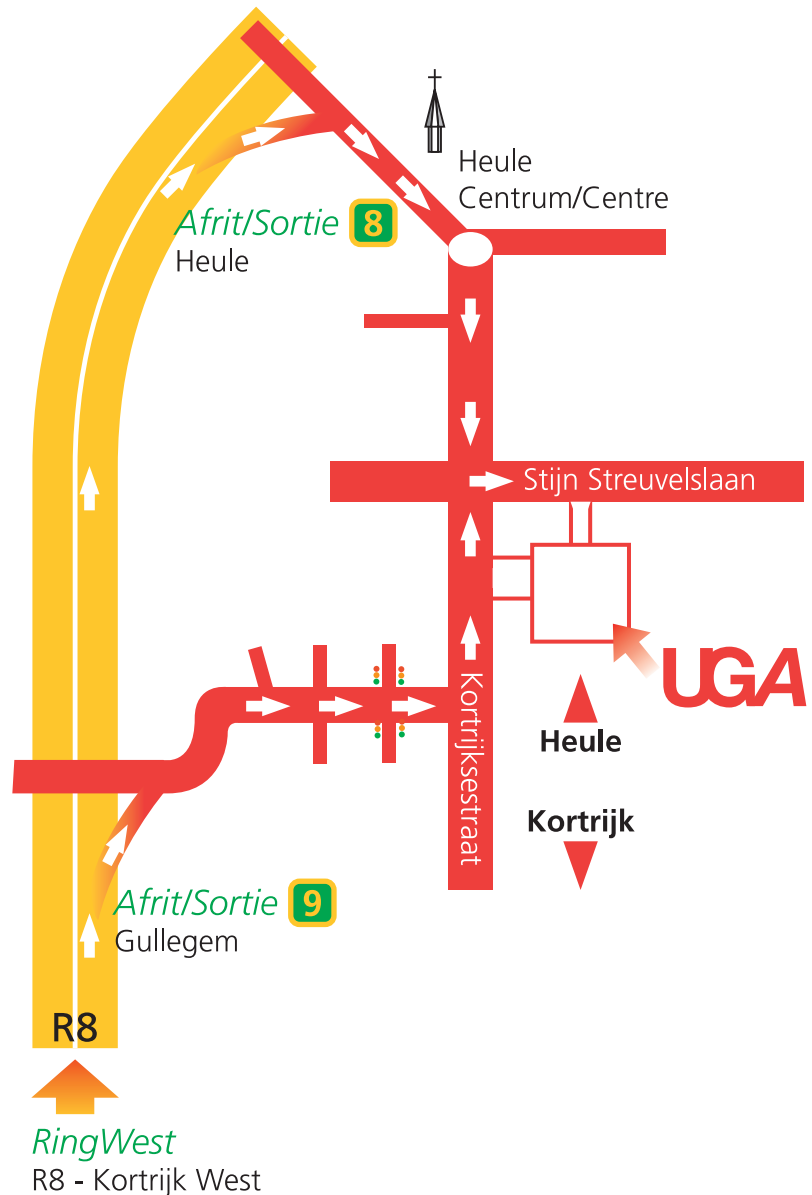

Stijn Streuvelslaan 73
8501 Kortrijk-Heule
Tel. 056 36 32 00
Fax 056 35 60 96
sales@uga.be
www.uga.be

DE MOUSCRON/FRANCE

- 1 prendre autoroute E17/a22 en direction de Tourcoing/Gand/Courtrai
- 2 passage frontière franco Belge
- 3 Continuer sur l'autoroute E17/a14 en direction de Brugge/a19/leper/Doornik
- 4 prendre échangeur E403/a17 en direction de Brugge/a19/leper
- 5 prendre la sortie 5 Kortrijk/wevelgem/Bissegem
- 6 a la sortie, prendre à droite en direction de wevelgem, N8
- 7 a +/- 3km, prendre à gauche le ring R8 en direction de Brugge, Roeselare, E403, Veurne, leper, a19
- 8 prendre la sortie N°8 lendeledede, Heule
- 9 a la sortie prendre à droite Gullegemsestraat en direction de Heule
- 10 a 600m prendre à droite Heulsekasteelstraat
- 11 a 700m à droite pastoriestraat
- 12 a 100m prendre à gauche Heuleplaats
- 13 a 200m prendre à droite Stijn Streuvelslaan